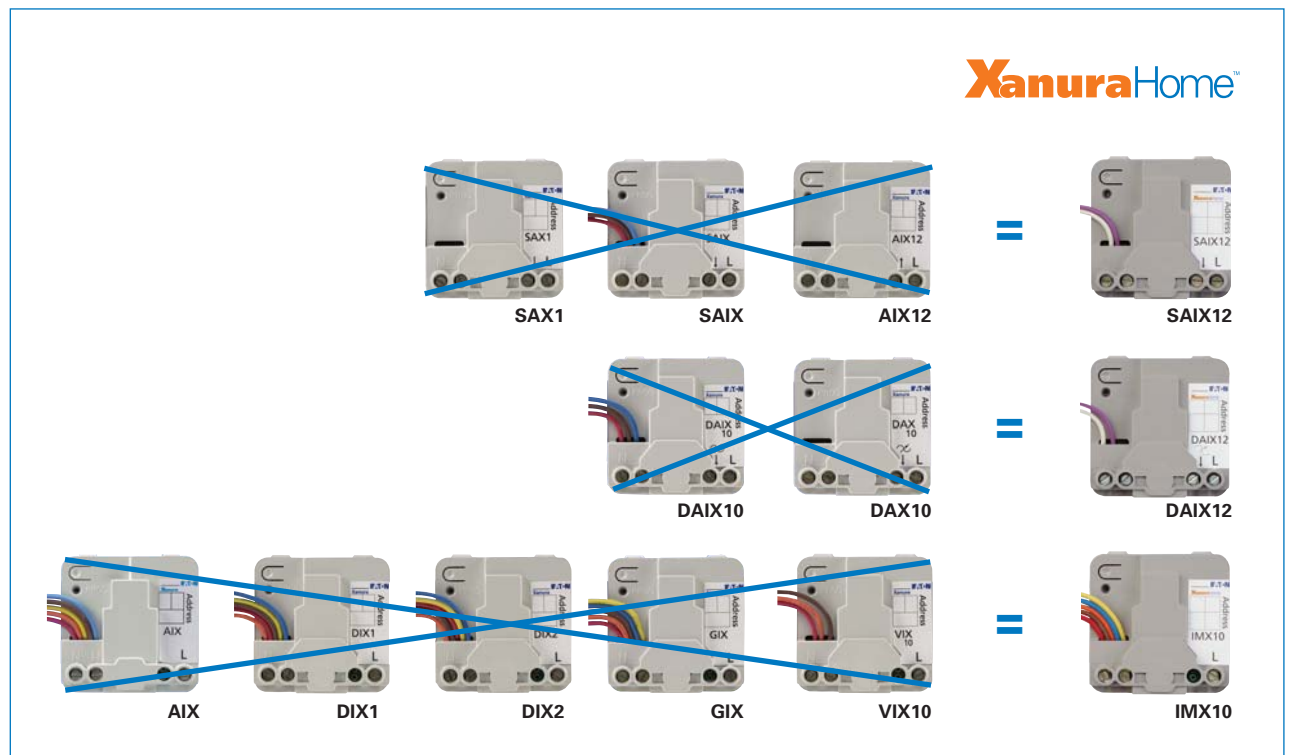

Drie nieuwe multifunctionele XanuraHome-modules

Basis-inbouwmodules vervangen huidige 10 inbouwmodules

Februari 2008

De introductie van drie nieuwe multifunctionele modules XanuraHome biedt de installateur tal van voordelen en nieuwe mogelijkheden. Met slechts drie basis-inbouwmodules kan vrijwel iedere gewenste domotica-oplossing worden gerealiseerd. Nieuw is ook de vereenvoudigde manier van programmeren van de modules met behulp van de XanuraHome Control Box en de nieuw te introduceren PMIX35. Vanzelfsprekend zijn de huidige XanuraHome-modules compatible met deze nieuwe modules; ze kunnen in dezelfde installatie worden toegepast.

SAIX12 schakelactor/interface 230 V, inbouwmodule

Eaton bestel-nr. 1807 600
Bruto adviesprijs: € 75,-

Let op: gewijzigde
aansluitwijze! *

- Voor het schakelen van wandcontactdozen, lichtpunten of toepassingen met een bewegingsmelder
- Te gebruiken in combinatie met schakelaar(s) en/of impulsdrukker(s)
- Voorzien van twee **230 V**-ingangen, mogelijkheid om met één module wissel- en kruisschakelingen te maken binnen een elektrische groep
- Eén geschakelde 16 A-uitgang voorzien van gepatenteerd hybride circuit
- Twee onafhankelijk van elkaar te programmeren adressen
- Te programmeren op afstand
- De SAIX12 vervangt de volgende modules: SAX1, SAIX en AIX12

IMX10 Multifunctionele interface, inbouwmodule

Eaton bestel-nr. 1807 602
Bruto adviesprijs: € 59,-

- Voor het aansturen van diverse schakel- en dimactoren of (licht)scenario's
- Voorzien van vier potentiaalvrije ingangen
- Toepasbaar in combinatie met schakelaars en/of impulsdrukkers
- Vier onafhankelijk van elkaar te programmeren adressen en functies
- Verstuur schakel-, dim- en groepscommando's
- Te gebruiken voor het aansturen van mechanische ventilatie met XanuraHome
- Te programmeren op afstand
- De IMX10 vervangt de volgende modules: AIX, DIX1, DIX2, GIX en VIX10