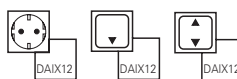

SAIX12 schakelactor/interface 230 V, inbouwmodule

Eaton bestel-nr. 1807 600
Bruto adviesprijs: € 75,-

Let op: gewijzigde
aansluitwijze! *

- Voor het schakelen van wandcontactdozen, lichtpunten of toepassingen met een bewegingsmelder
- Te gebruiken in combinatie met schakelaar(s) en/of impulsdrukker(s)
- Voorzien van twee **230 V**-ingangen, mogelijkheid om met één module wissel- en kruisschakelingen te maken binnen een elektrische groep
- Eén geschakelde 16 A-uitgang voorzien van gepatenteerd hybride circuit
- Twee onafhankelijk van elkaar te programmeren adressen
- Te programmeren op afstand
- De SAIX12 vervangt de volgende modules: SAX1, SAIX en AIX12

DAIX12 Dimactor/interface 230 V, inbouwmodule

Eaton bestel-nr. 1807 601
Bruto adviesprijs: € 85,-

Let op: gewijzigde
aansluitwijze! *

- Voor het dimmen van wandcontactdozen en lichtpunten tot 250 Watt
- Toepasbaar in combinatie met impulsdrukkers
- Voorzien van één **230 V**-ingang, mogelijkheid om met één module wissel- en kruisschakelingen te maken binnen een elektrische groep
- Eén 25-250 Watt-uitgang
- Voor gloeilampen en halogeenverlichting op 230 V en halogeenverlichting met gewikkelde of elektronische transformator, geschikt voor fase-aansnijding
- Te programmeren op afstand
- De DAIX12 vervangt de volgende modules: DAX10 en DAIX10

IMX10 Multifunctionele interface, inbouwmodule

Eaton bestel-nr. 1807 602
Bruto adviesprijs: € 59,-

- Voor het aansturen van diverse schakel- en dimactoren of (licht)scenario's
- Voorzien van vier potentiaalvrije ingangen
- Toepasbaar in combinatie met schakelaars en/of impulsdrukkers
- Vier onafhankelijk van elkaar te programmeren adressen en functies
- Verstuur schakel-, dim- en groepscommando's
- Te gebruiken voor het aansturen van mechanische ventilatie met XanuraHome
- Te programmeren op afstand
- De IMX10 vervangt de volgende modules: AIX, DIX1, DIX2, GIX en VIX10