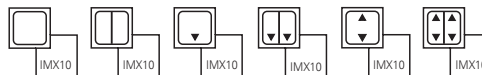

SAIX12 schakelactor/interface 230 V, inbouwmodule

Eaton bestel-nr. 1807 600
Bruto adviesprijs: € 75,-

Let op: gewijzigde
aansluitwijze! *

- Voor het schakelen van wandcontactdozen, lichtpunten of toepassingen met een bewegingsmelder
- Te gebruiken in combinatie met schakelaar(s) en/of impulsdrukker(s)
- Voorzien van twee **230 V**-ingangen, mogelijkheid om met één module wissel- en kruisschakelingen te maken binnen een elektrische groep
- Eén geschakelde 16 A-uitgang voorzien van gepatenteerd hybride circuit
- Twee onafhankelijk van elkaar te programmeren adressen
- Te programmeren op afstand
- De SAIX12 vervangt de volgende modules: SAX1, SAIX en AIX12

DAIX12 Dimactor/interface 230 V, inbouwmodule

Eaton bestel-nr. 1807 601
Bruto adviesprijs: € 85,-

Let op: gewijzigde
aansluitwijze! *

- Voor het dimmen van wandcontactdozen en lichtpunten tot 250 Watt
- Toepasbaar in combinatie met impulsdrukkers
- Voorzien van één **230 V**-ingang, mogelijkheid om met één module wissel- en kruisschakelingen te maken binnen een elektrische groep
- Eén 25-250 Watt-uitgang
- Voor gloeilampen en halogeenverlichting op 230 V en halogeenverlichting met gewikkelde of elektronische transformator, geschikt voor fase-aansnijding
- Te programmeren op afstand
- De DAIX12 vervangt de volgende modules: DAX10 en DAIX10

IMX10 Multifunctionele interface, inbouwmodule

Eaton bestel-nr. 1807 602
Bruto adviesprijs: € 59,-

- Voor het aansturen van diverse schakel- en dimactoren of (licht)scenario's
- Voorzien van vier potentiaalvrije ingangen
- Toepasbaar in combinatie met schakelaars en/of impulsdrukkers
- Vier onafhankelijk van elkaar te programmeren adressen en functies
- Verstuur schakel-, dim- en groepscommando's
- Te gebruiken voor het aansturen van mechanische ventilatie met XanuraHome
- Te programmeren op afstand
- De IMX10 vervangt de volgende modules: AIX, DIX1, DIX2, GIX en VIX10